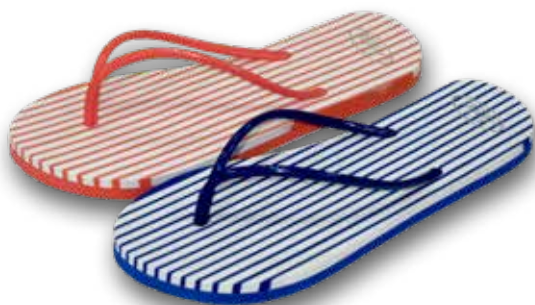

tomaio: pvc

colori: fuxia-blu

1581

misure: 35/40

imballo: 24 paia assortite

suola: eva

tomaio: pvc

colori: corallo-blu