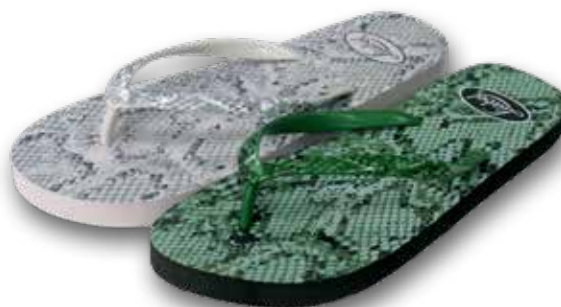

tomaio: pvc

colori: lilla-nero

**1444**

misure: 36/41

imballo: 24 paia assortite

suola: eva

tomaio: pvc

colori: grigio-verde