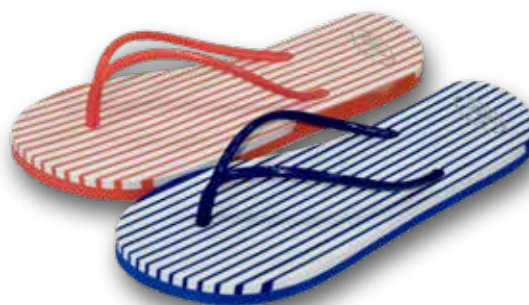

tomaio: pvc

colori: nero-rosa

**1581**

misure: 35/40

imballo: 24 paia assortite

suola: eva

tomaio: pvc

colori: corallo-blu